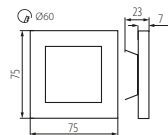

APUS LED

Dekorativní svítidlo LED

APUS je moderní design spojený s atraktivním světelným efektem. Je to skvělý nápad pro osvětlení schodišť a chodeb nebo pro zvýraznění interiérového designu pokojů.

Životnost: 50 000h

Materiál korpusu: leštěná nerezová ocel, plast

Barva: nerezová ocel, bílá, černá

23107	APUS LED CW 5905339231079	15lm	6500K
32488	APUS LED NW 5905339324887	14lm	4000K
23106	APUS LED WW 5905339231062	13lm	3000K
26841	APUS LED W-CW 5905339268419	15lm	6500K
27378	APUS LED W-NW 5905339273789	14lm	4000K
26840	APUS LED W-WW 5905339268402	13lm	3000K
26538	APUS LED B-NW 5905339265388	14lm	4000K
26539	APUS LED B-WW 5905339265395	13lm	3000K
27070	APUS LED P68 CW CZ 5905339270702	15lm	6500K
27071	APUS LED P68 WW CZ 5905339270719	13lm	3000K
27084	APUS LED P68 B-NW CZ 5905339270849	14lm	4000K
27085	APUS LED P68 B-WW CZ 5905339270856	13lm	3000K

0,8W