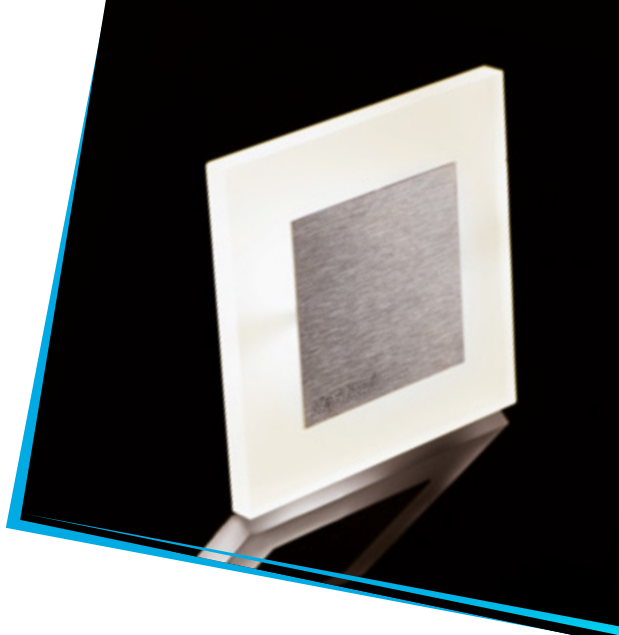

APUS LED

Dekorativní svítidlo LED

APUS je moderní design spojený s atraktivním světelným efektem. Je to skvělý nápad pro osvětlení schodišť a chodeb nebo pro zvýraznění interiérového designu pokojů.

Životnost: 50 000h

Materiál korpusu: leštěná nerezová ocel, plast

Barva: nerezová ocel, bílá, černá

23107	APUS LED CW 5905339231079	15lm	6500K
32488	APUS LED NW 5905339324887	14lm	4000K
23106	APUS LED WW 5905339231062	13lm	3000K
26841	APUS LED W-CW 5905339268419	15lm	6500K
27378	APUS LED W-NW 5905339273789	14lm	4000K
26840	APUS LED W-WW 5905339268402	13lm	3000K
26538	APUS LED B-NW 5905339265388	14lm	4000K
26539	APUS LED B-WW 5905339265395	13lm	3000K
27070	APUS LED P68 CW CZ 5905339270702	15lm	6500K
27071	APUS LED P68 WW CZ 5905339270719	13lm	3000K
27084	APUS LED P68 B-NW CZ 5905339270849	14lm	4000K
27085	APUS LED P68 B-WW CZ 5905339270856	13lm	3000K

0,8W