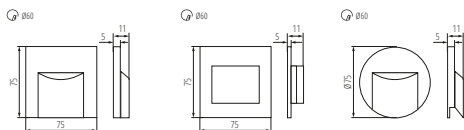

ERINUS LED

Dekorativní svítidlo LED

Kanlux ERINUS je unikátní řada schodišťových svítidel premium vyrobených z plastu. Tato svítidla se charakterizují neobvyklou lehkostí díky materiálům, ze kterých byly vyrobeny a současně jsou vyrobená s vysokou přesností a důrazem na detail.

Životnost: 30 000h

Montážní krabíčka součástí balení

Materiál korpusu: plast

Materiál difuzoru: plast

Barva: šedá, bílá, černá

33333	ERINUS LED L B-NW 5905339333339		4000K	
33332	ERINUS LED L B-WW 5905339333322		3000K	
33327	ERINUS LED L GR-NW 5905339333278	0,8W	4000K	
33326	ERINUS LED L GR-WW 5905339333261		15lm	3000K
33321	ERINUS LED L W-NW 5905339333216		4000K	
33320	ERINUS LED L W-WW 5905339333209		3000K