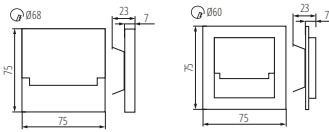

SABIK LED

Dekorativní svítidlo LED

SABIK je moderní design spojený s atraktivním světelným efektem. Je to skvělý nápad pro osvětlení schodišť a chodeb nebo pro zvýraznění interiérového designu pokojů. Unikátní konstrukce svítidla zaručuje rovnoměrné rozptýlení světla.

Životnost: 50 000h

Materiál korpusu: leštěná nerezová ocel, plast

Barva: nerezová ocel, bílá, černá

23110	SABIK LED CW 5905339231109	15lm	6500K
23108	SABIK LED WW 5905339231086	13lm	3000K
29852	SABIK LED B-NW 5905339298522	14lm	4000K
29853	SABIK LED B-WW 5905339298539	13lm	3000K
27078	SABIK LED P68 CW CZ 5905339270788	15lm	6500K
27079	SABIK LED P68 WW CZ 5905339270795	13lm	3000K
27086	SABIK LED P68 B-NW CZ 5905339270863	14lm	4000K
27087	SABIK LED P68 B-WW CZ 5905339270870	13lm	3000K
23111	SABIK MINI LED CW 5905339231116	15lm	6500K
23109	SABIK MINI LED WW 5905339231093	13lm	3000K
29854	SABIK MINI LED B-NW 5905339298546	14lm	4000K
29855	SABIK MINI LED B-WW 5905339298553	13lm	3000K

0,8W

0,8W