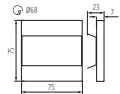

TERRA LED

Dekorativní svítidlo LED

TERRA je moderní design spojený s atraktivním světelným efektem. Je to skvělý nápad pro osvětlení schodišť a chodeb nebo pro zvýraznění interiérového designu pokojů.

Životnost: 50 000h
Materiál korpusu: leštěná nerezová ocel, plast
Barva: nerezová ocel, bílá, černá

23104	TERRA LED CW 5905339231048	15lm	6500K

23102	TERRA LED WW 5905339231024	13lm	3000K

26848	TERRA LED B-NW 5905339268488	14lm	4000K

26849	TERRA LED B-WW 5905339268495	13lm	3000K

26843	TERRA LED W-CW 5905339268433	15lm	6500K

0,8W

26842	TERRA LED W-WW 5905339268426	13lm	3000K

27082	TERRA LED P68 CW CZ 5905339270825	14lm	4000K

27083	TERRA LED P68 WW CZ 5905339270832	13lm	3000K

27088	TERRA LED P68 B-NW CZ 5905339270887	15lm	6500K

27089	TERRA LED P68 B-WW CZ 5905339270894	13lm	3000K