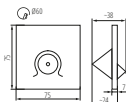

Montážní krabice součástí balení

Materiál korpusu: plast

Barva: bílá, černá

32497

MEFIS LED B-NW

5905339324979

0,7W

35lm