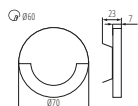

Materiál korpusu: leštená nerezová oceľ, plast

Farba: nerezová oceľ, čierna

23100	SOLA LED WW 5905339231000		13lm	3000K
27558	SOLA LED B-NW 5905339275585	0,8W	14lm	4000K
27559	SOLA LED B-WW 5905339275592		13lm	3000K